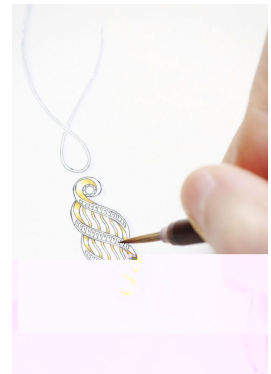

本課程已納入
教青局
持續進修發展計劃

介紹

在多元各員創和力助好信地。中初人基
列來創力。合品事作上各(圖),
圖出來。

大

1. 別及具之基
 2. 之別/切割及
 3. 各之及
 4. 及
 5. 圖例及其
 6. 介別及劃
 7. 單作三圖
- : 修具備佳.

24

作員交作及其中優作作傳及交。
事人士

報名地 仔偉 大 O 6 博