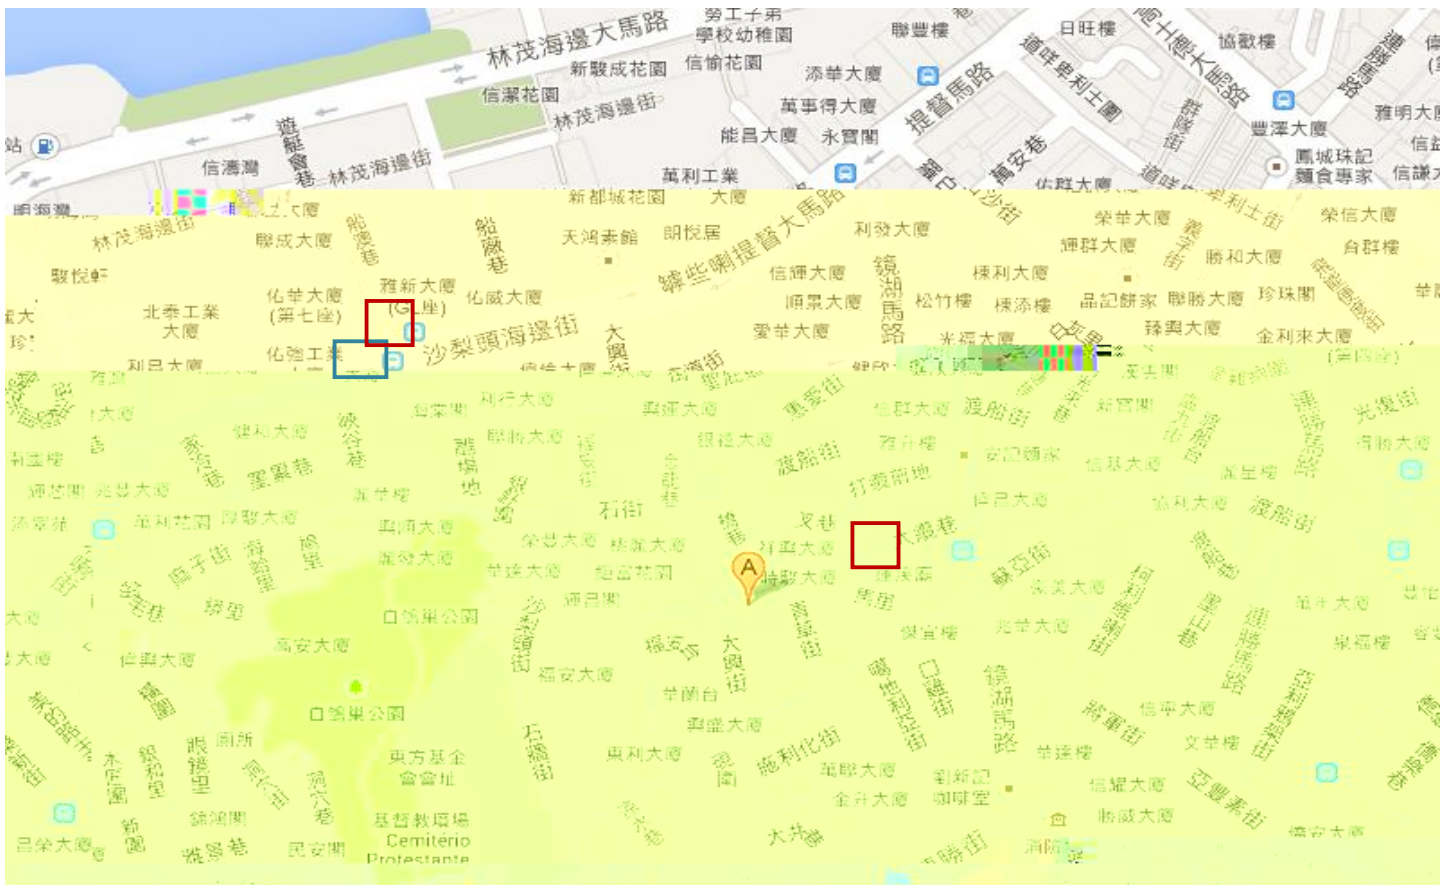

2.

(1) “ ” 26 “ ”

2

(2) / 26A “ ” 5

(1) “土地廟前地” 26 “ / ” ( )

(2) “土地廟前地” 26 A “ / ” ( )